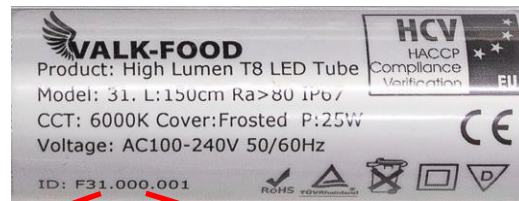

Every LED light produced by Valk-Food has a unique ID. This unique ID is reported at the left below corner on the label of each light. It has the following setup: pp.nnn.nnn, where pp=productcode, nnn.nnn= incremental number.
Example 31.000.001:

Type = 31. (150cm 6000K frostd 25W), incr. nr. = 000.001

PP	Product description	Lumen/Watt	Tot. Lumen
00.	60cm 6000K clear 10W	136,0	1.360
01.	60cm 6000K frosted 10W	127,7	1.277
04.	60cm 4000K clear 10W		
05.	60cm 4000K frosted 10W		
06.	60cm 3000K clear 10W		
07.	60cm 3000K frosted 10W		
10.	90cm 6000K clear 15W		
11.	90cm 6000K frosted 15W		
14.	90cm 4000K clear 15W		
15.	90cm 4000K frosted 15W		
16.	90cm 3000K clear 15W		
17.	90cm 3000K frosted 15W		
20.	120cm 6000K clear 20W	133,5	2.670
21.	120cm 6000K frosted 20W	130,0	2.302
24.	120cm 4000K clear 20W	137,5	2.474
25.	120cm 4000K frosted 20W	132,1	2.364
26.	120cm 3000K clear 20W		
27.	120cm 3000K frosted 20W		
30.	150cm 6000K clear 25W	136,7	3.377
31.	150cm 6000K frosted 25W	135,8	3.259
34.	150cm 4000K clear 25W	135,9	3.044
34FF.	150cm 4000K clear 25W Flickerfree	130,0	3.093
35.	150cm 4000K frosted 25W	133,1	2.956
36.	150cm 3000K clear 25W		
37.	150cm 3000K frosted 25W		
40.	150cm 6000K clear 30W	136,0	4.079
41.	150cm 6000K frosted 30W	135,2	4.000
44.	150cm 4000K clear 30W	130,5	3.797
45.	150cm 4000K frosted 30W	138,4	4.111
	*** DIMMABLE AGROS ***		
30D.	150cm 6000K clear 25W dimmable		
31D.	150cm 6000K frosted 25W dimmable		
34D.	150cm 4000K clear 25W dimmable		
35D.	150cm 4000K frosted 25W dimmable		
36D.	150cm 3000K clear 25W dimmable		
37D.	150cm 3000K frosted 25W dimmable		
101.	LED driver for 2 dimmable Agros		
102.	60V DC Power supply for dimmable Agros		
103.	Controlunit for dimmable Agros		